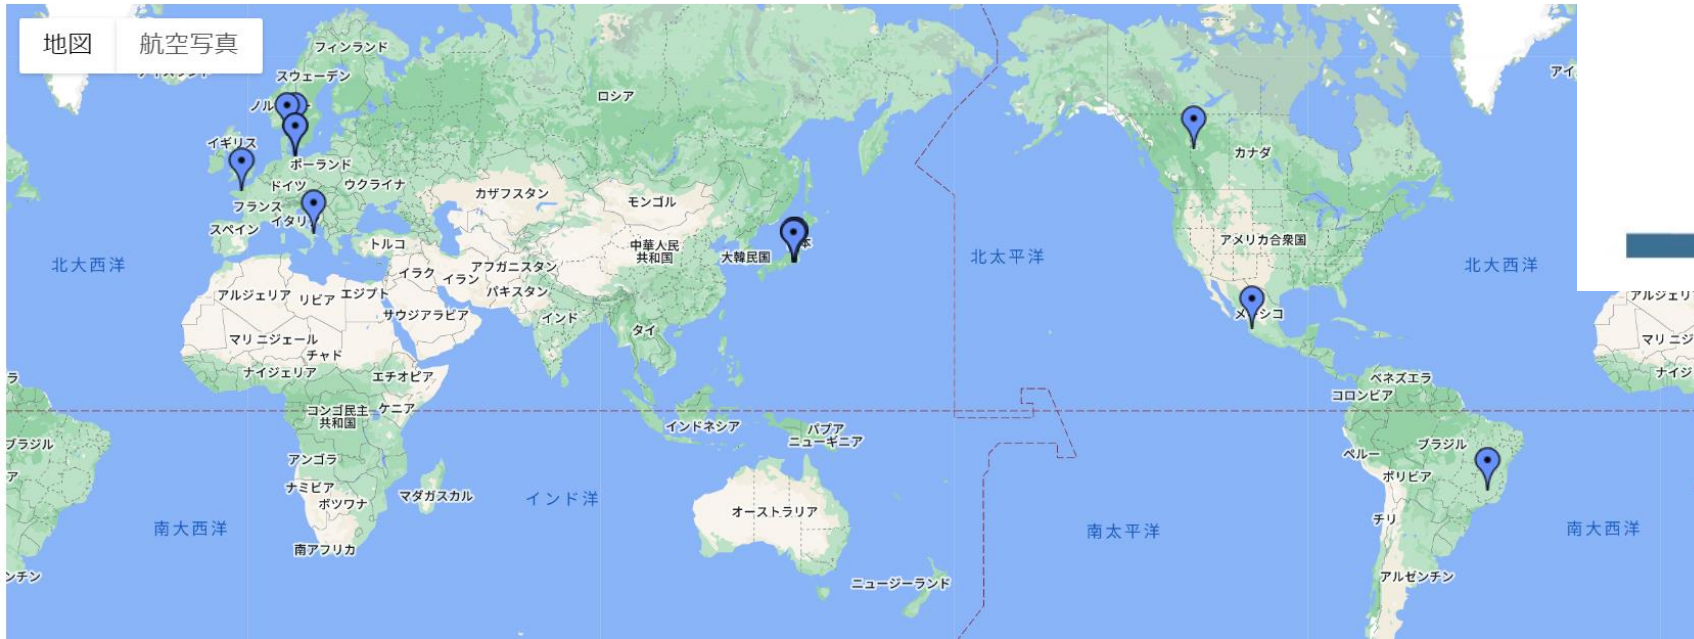

ホストファミリー地図表示

RID2780 | 新井 智代 | ▼ | 🔍 前回検索

縮小 戻す

暗号化キー 次回からキーの入力を省略

ログインID 次回からIDの入力を省略

パスワード

Copyright (C) 2008

Rotary
District 2780