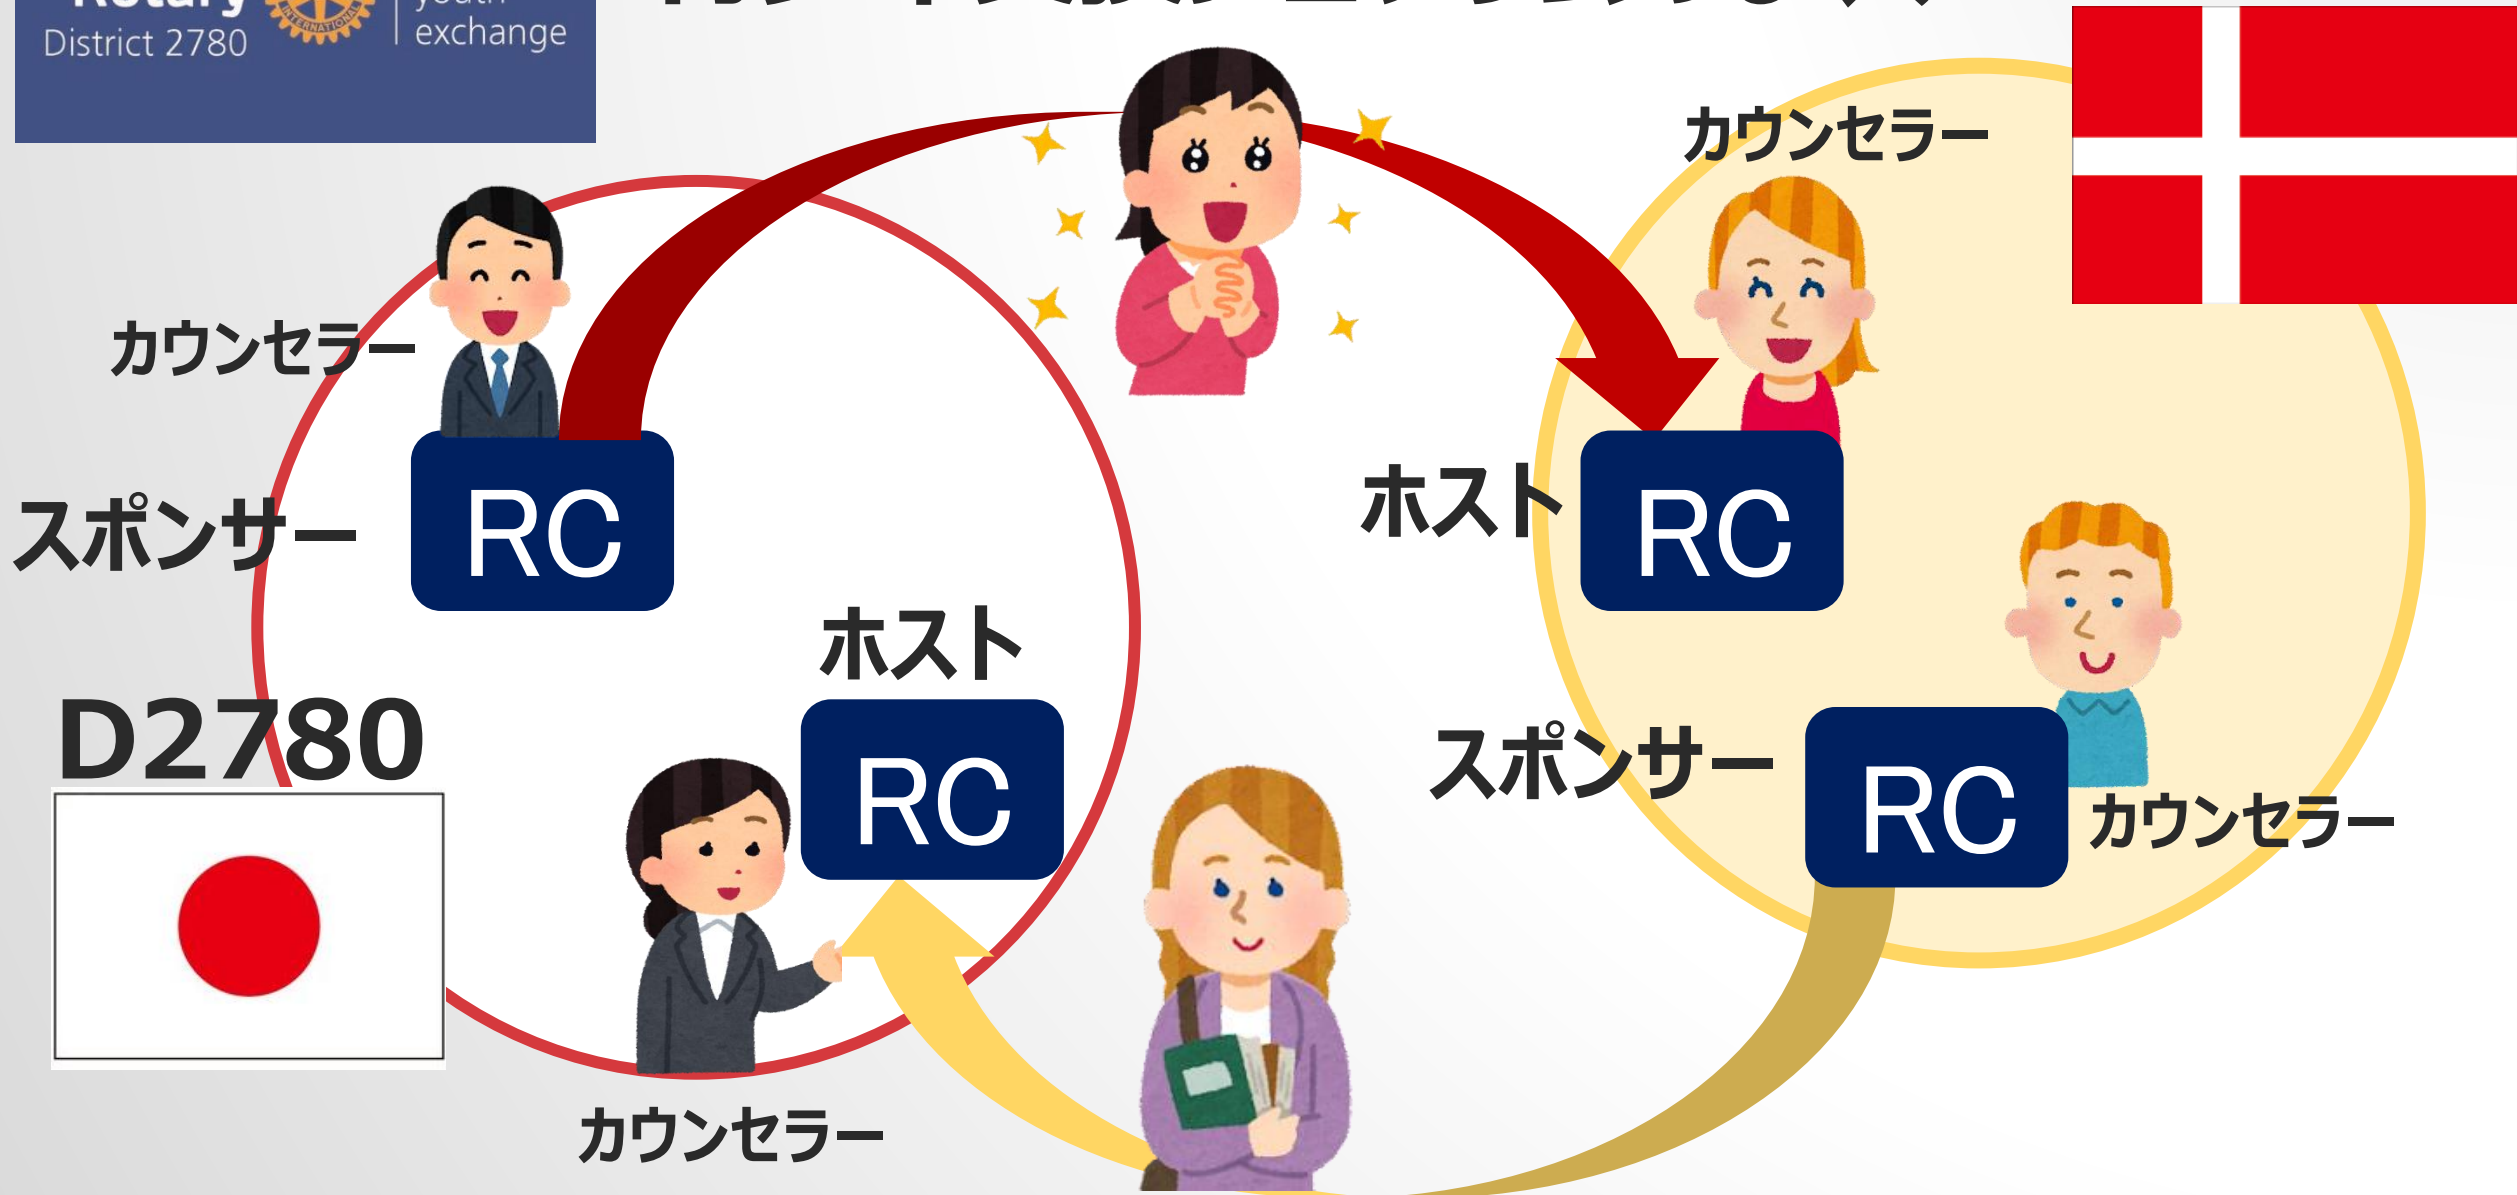

小さな親善大使

平和構築と紛争予防

成り立ち

1929年～

フランスのニースロータリークラブが最初の交換留学を開始、その後1939年にはアメリカ合衆国・南米間で開始され、1950年代には、この相互交換型で長期的かつ学問的な交換が人気を博し、ロータリー青少年交換の原型へと発展し、世界中に広まりました。

9,000人

全世界で毎年9,000人以上の
青少年交換学生

120ヶ国

で生活し勉学に励んでいます。

RI の正式なプログラム

このロータリー青少年交換留学制度は、世界で最も古く、そして最も安全で各国政府からも信頼されているプログラムです。

1962年 日本最初の交換

1972年の国際ロータリー理事会に於いて世界的な平和と理解を推進する価値ある国際的活動として正式に推奨され、RI本部に常設委員会を持つ重要なプログラムとして、世界中に広まり今日に至っています。

青少年交換プログラムのしくみ

アウトバウンド生は、選考から帰国報告までロータリー年度を3年またぐ長期的なプログラム

		2025年												2026年												2027年											
		7月	8月	9月	10月	11月	12月	1月	2月	3月	4月	5月	6月	7月	8月	9月	10月	11月	12月	1月	2月	3月	4月	5月	6月	7月	8月	9月	10月	11月	12月						
		松下年度												中込年度												前田年度											
青少年交換委員会	委員会	①	②	③	④	⑤	⑥	⑦	⑧	⑨	⑩	⑪	⑫	①	②	③	④	⑤	⑥	⑦	⑧	⑨	⑩	⑪	⑫	①	②	③	④	⑤	⑥						
	イベント		募集説明会	帰国報告会		選考試験									募集説明会	帰国報告会		選考試験									募集説明会	帰国報告会		選考試験							
アウトバウンド	オリエ		募集説明会			選考試験	①	②	③	④	⑤	⑥	⑦	⑧	募集説明会			選考試験	①	②	③	④	⑤	⑥	⑦	⑧	募集説明会			選考試験							
	イベント									広島研修 RYLA			卒業旅行									研修旅行			卒業旅行												
	海外派遣	合同オリエンテーション (毎年7月が最終)												出発 → 11ヵ月の派遣期間 → 帰国												出発	海外研修										
インバウンド	オリエ		①	②	③	④	⑤	⑥	⑦	⑧	⑨	⑩	⑪	⑫	①	②	③	④	⑤	⑥	⑦	⑧	⑨	⑩	⑪	⑫	①	②	③	④	⑤						
	イベント		来日						3/1 第3G IM	広島研修 RYLA			卒業旅行	出国	来日							研修旅行			卒業旅行	出国	来日										
ROTEX		金子会長												会長未定												会長未定											